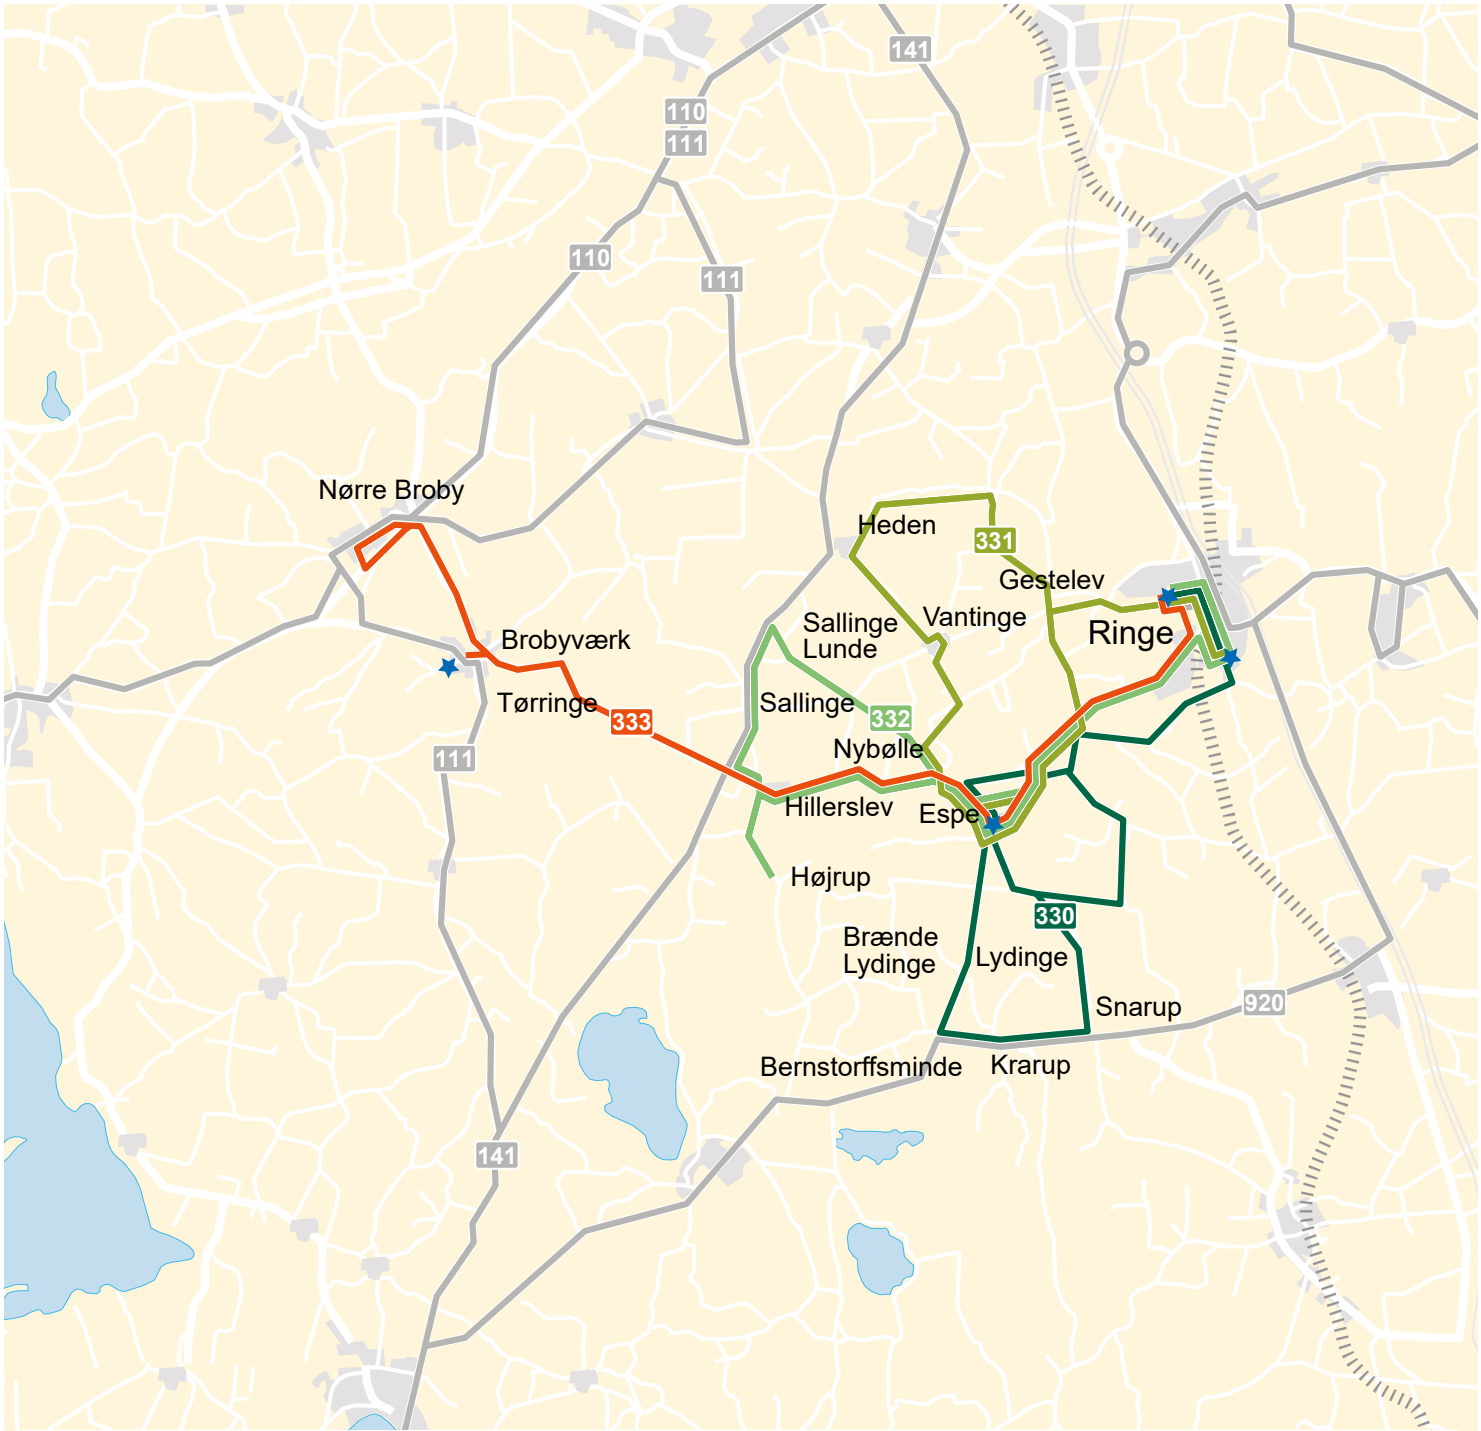

SIGNATURFORKLARING:

330 Rutenummer   **—** Rute   **★** Skole